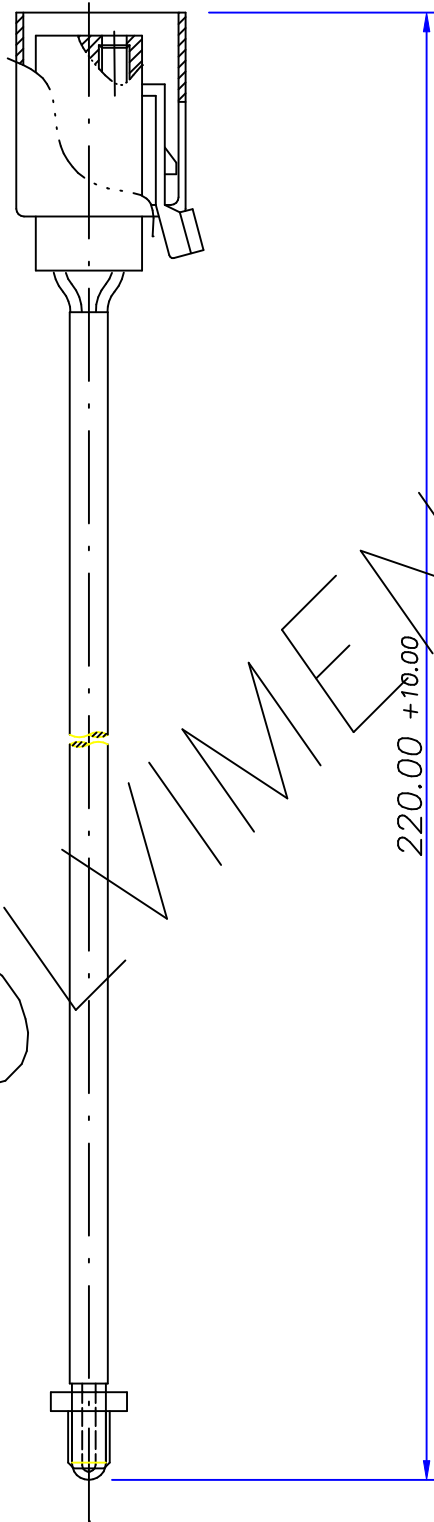

DESENVOLVIMENTO

				DENOMINAÇÃO	TOL. GERAL	ESCALA
				Cabo de Alarme		
				CÓDIGO	DESENHO	
				P4.002.004		
				MATERIAL	DATA	
LETRA	REVISÕES	DATA	NOME			